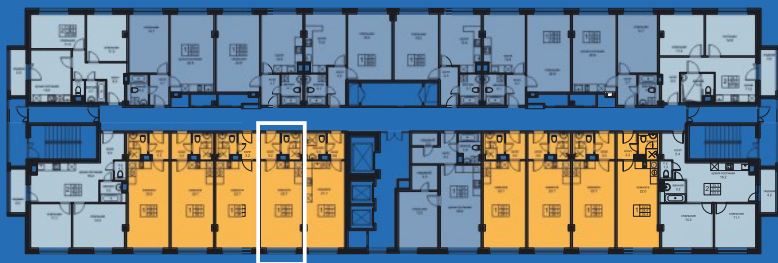

WINGS

АПАРТАМЕНТЫ

на Крыленко

ТИПОВАЯ ПЛАНИРОВКА с 14 по 15 этаж

ул. Крыленко

Апартаменты - студия

Отдел продаж: +7 812 347 87 77
www.krylenko-apart.ru