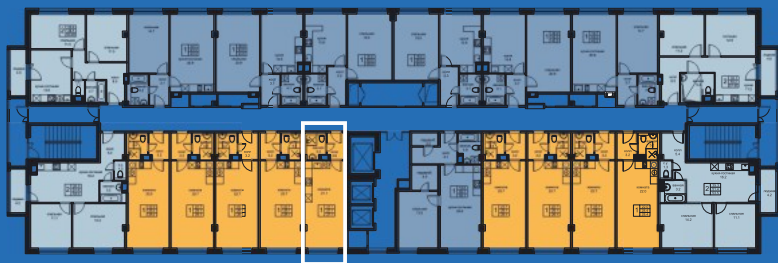

WINGS

АПАРТАМЕНТЫ

на Крыленко

ТИПОВАЯ ПЛАНИРОВКА с 14 по 15 этаж

ул. Крыленко

Апартаменты - студия

Отдел продаж: +7 812 347 87 77
www.krylenko-apart.ru