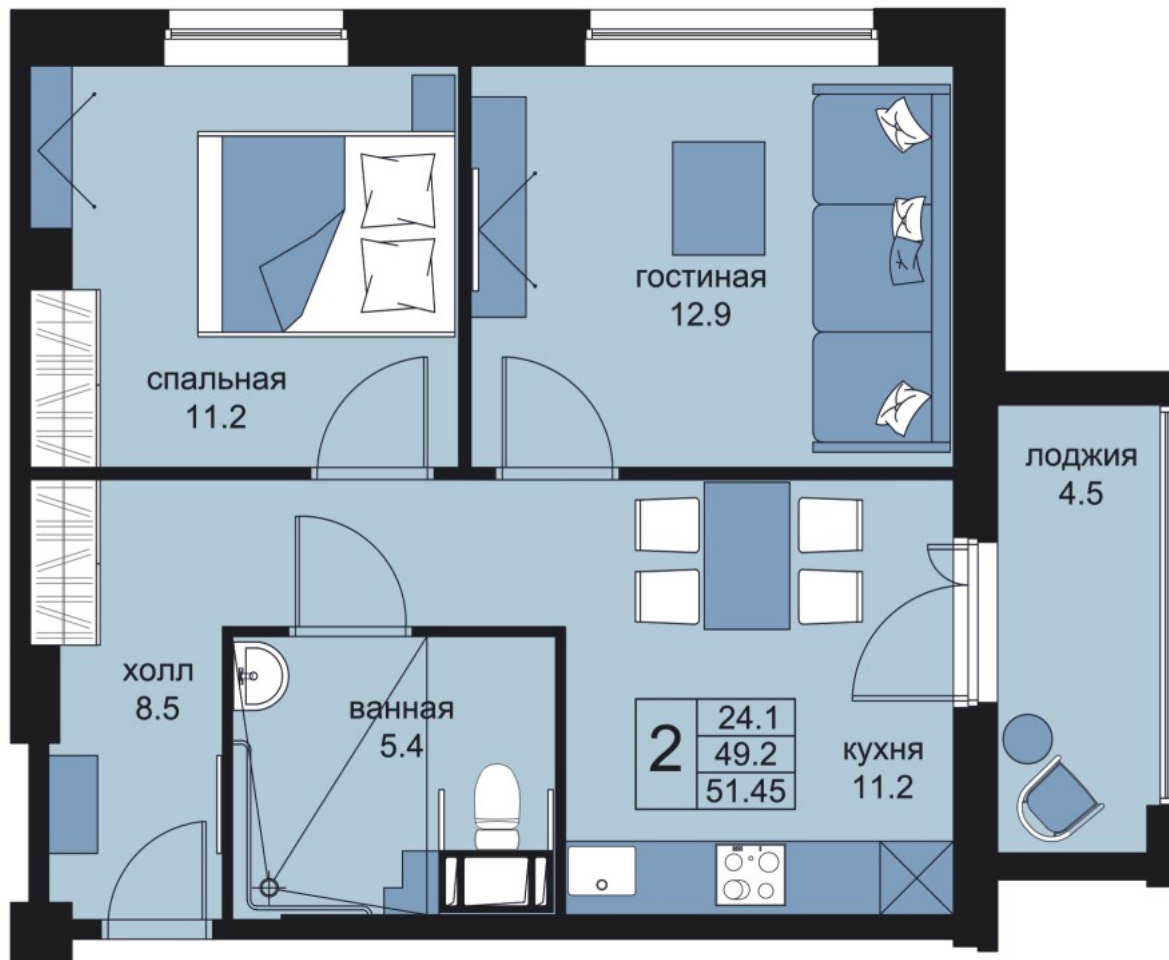

WINGS

АПАРТАМЕНТЫ

на Крыленко

ТИПОВАЯ ПЛАНИРОВКА с 14 по 15 этаж

ул. Крыленко

Двухкомнатные апартаменты

Отдел продаж: +7 812 347 87 77
www.krylenko-apart.ru