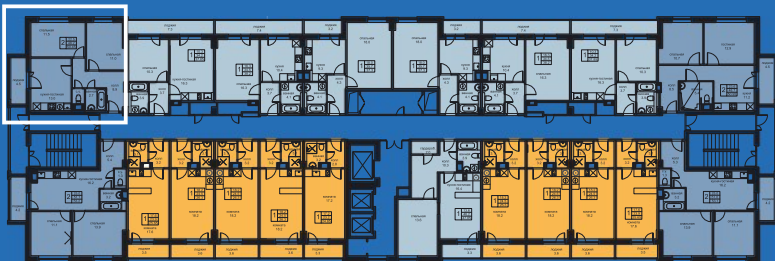

WINGS

АПАРТАМЕНТЫ

на Крыленко

ТИПОВАЯ ПЛАНИРОВКА с 4 по 13 этаж

ул. Крыленко

Отдел продаж: +7 812 347 87 77
www.krylenko-apart.ru

Двухкомнатные апартаменты