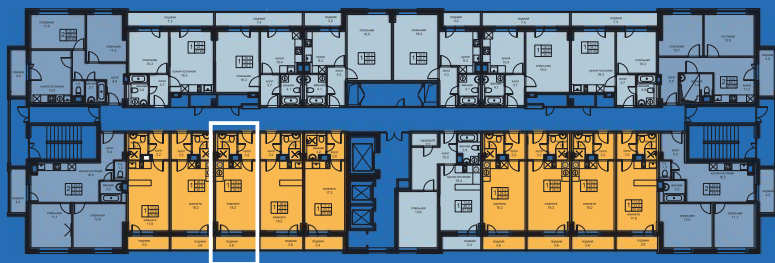

WINGS

АПАРТАМЕНТЫ

на Крыленко

ТИПОВАЯ ПЛАНИРОВКА с 4 по 13 этаж

ул. Крыленко

Апартаменты - студия

Отдел продаж: +7 812 347 87 77
www.krylenko-apart.ru