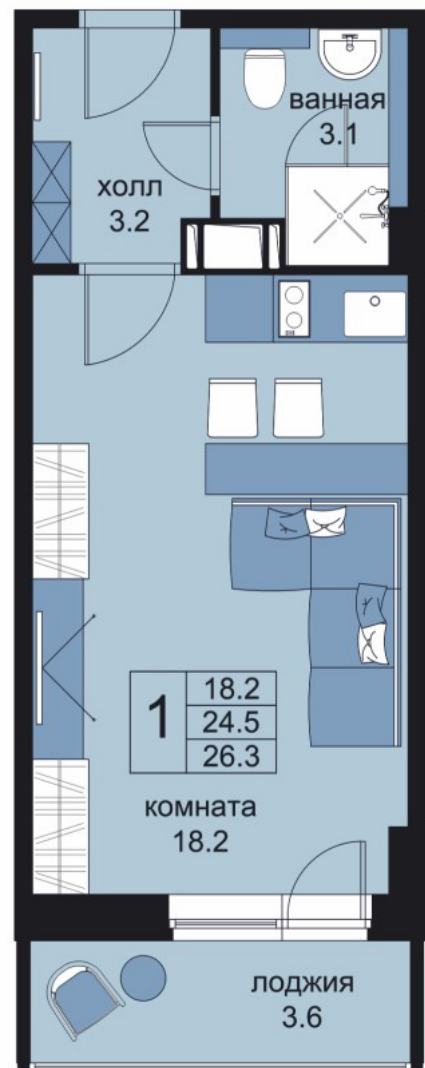

WINGS

АПАРТАМЕНТЫ

на Крыленко

ТИПОВАЯ ПЛАНИРОВКА с 4 по 13 этаж

ул. Крыленко

Апартаменты - студия

Отдел продаж: +7 812 347 87 77
www.krylenko-apart.ru