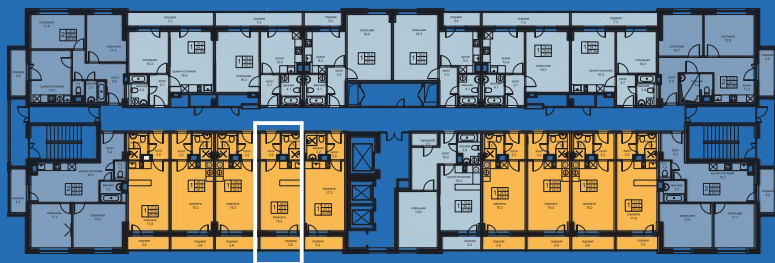

WINGS

АПАРТАМЕНТЫ

на Крыленко

ТИПОВАЯ ПЛАНИРОВКА с 4 по 13 этаж

ул. Крыленко

Апартаменты - студия

Отдел продаж: +7 812 347 87 77
www.krylenko-apart.ru