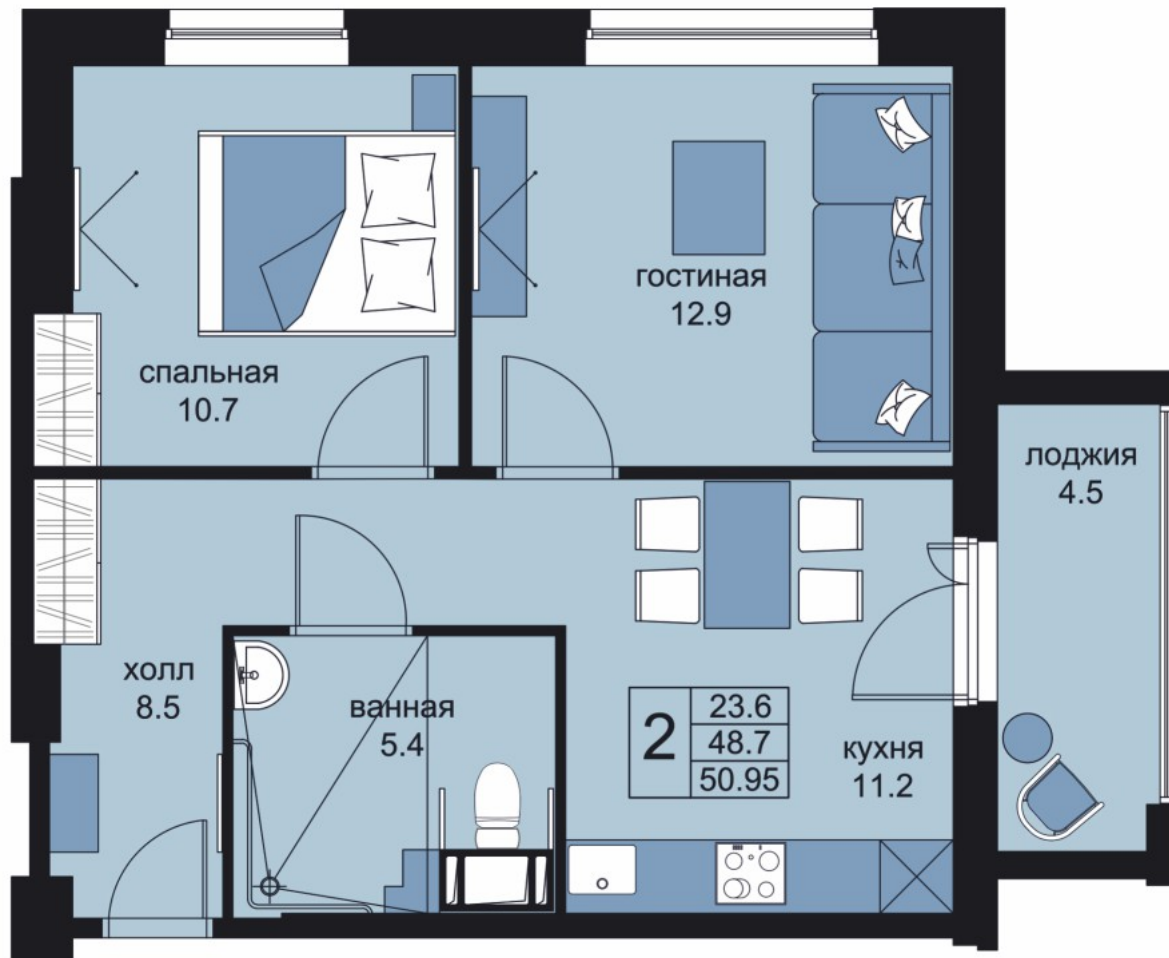

WINGS

АПАРТАМЕНТЫ

на Крыленко

ТИПОВАЯ ПЛАНИРОВКА с 4 по 13 этаж

ул. Крыленко

Двухкомнатные апартаменты

Отдел продаж: +7 812 347 87 77
www.krylenko-apart.ru