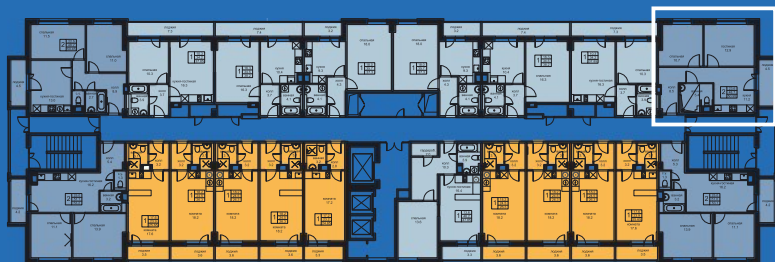

WINGS

АПАРТАМЕНТЫ

на Крыленко

ТИПОВАЯ ПЛАНИРОВКА с 4 по 13 этаж

ул. Крыленко

Двухкомнатные апартаменты

Отдел продаж: +7 812 347 87 77
www.krylenko-apart.ru